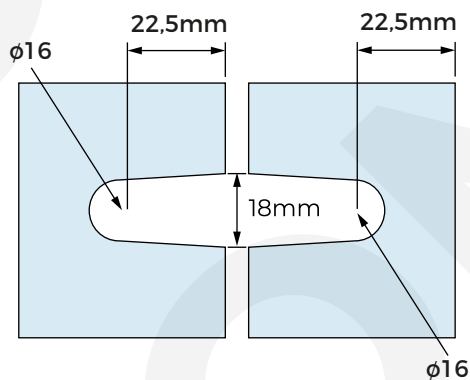

BISAGRA
PARED VIDRIO

BISAGRA
VIDRIO VIDRIO 90°
VIDRIO VIDRIO 180°

BISAGRA

VIDRIO VIDRIO 135°

CORTE ÚNICO PARA IM4027

CLIP

PAÑO FIJO
PARED VIDRIO 90°

CLIP

VIDRIO VIDRIO 90°
VIDRIO VIDRIO 180°
VIDRIO VIDRIO 135°

CORTE BISAGRA PARED-VIDRIO

CORTE BISAGRA VIDRIO-VIDRIO