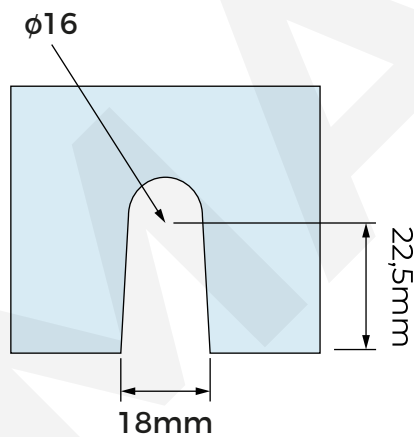

BISAGRA
PARED VIDRIO

BISAGRA
VIDRIO VIDRIO 90°
VIDRIO VIDRIO 180°

BISAGRA

VIDRIO VIDRIO 135°

CORTE ÚNICO PARA IM4027

CLIP

PAÑO FIJO
PARED VIDRIO 90°

CLIP

VIDRIO VIDRIO 90°
VIDRIO VIDRIO 180°
VIDRIO VIDRIO 135°

CORTE BISAGRA PARED-VIDRIO

CORTE BISAGRA VIDRIO-VIDRIO