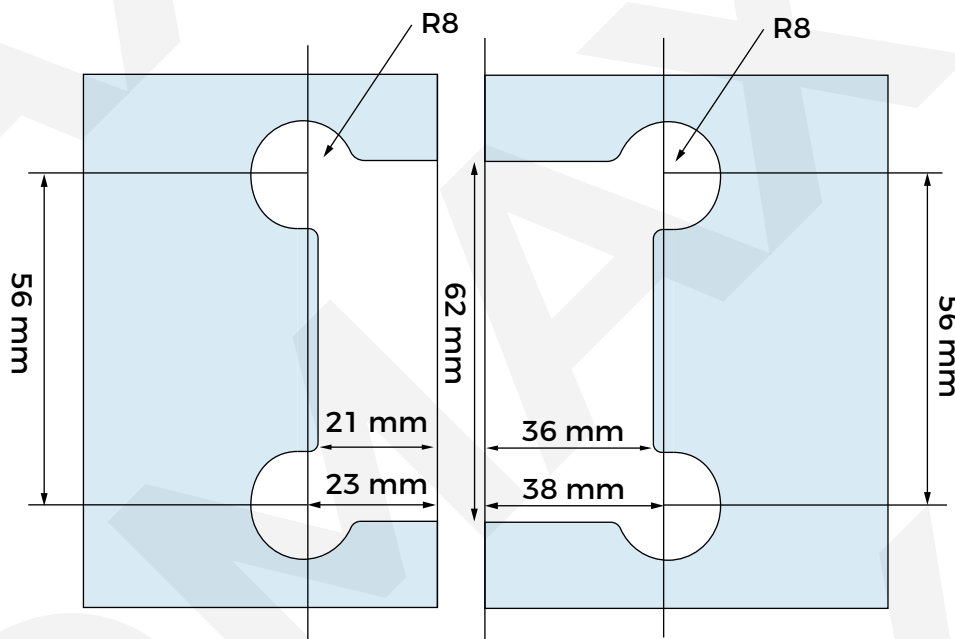

BISAGRA
PARED VIDRIO

BISAGRA
VIDRIO VIDRIO 90°
VIDRIO VIDRIO 180°

BISAGRA

VIDRIO VIDRIO 135°

CORTE ÚNICO PARA IM4027

CLIP

PAÑO FIJO
PARED VIDRIO 90°

CLIP

VIDRIO VIDRIO 90°
VIDRIO VIDRIO 180°
VIDRIO VIDRIO 135°

CORTE BISAGRA PARED-VIDRIO

CORTE BISAGRA VIDRIO-VIDRIO