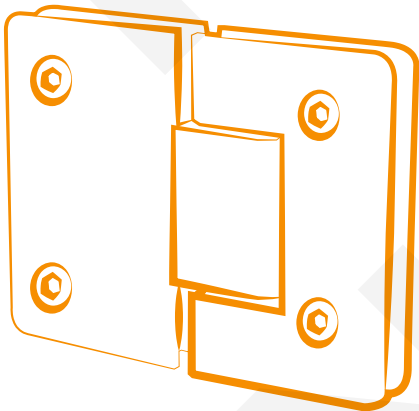

BISAGRA
PARED VIDRIO

BISAGRA
VIDRIO VIDRIO 90°
VIDRIO VIDRIO 180°

BISAGRA

VIDRIO VIDRIO 135°

CORTE ÚNICO PARA IM4027

CLIP

PAÑO FIJO
PARED VIDRIO 90°

CLIP

VIDRIO VIDRIO 90°
VIDRIO VIDRIO 180°
VIDRIO VIDRIO 135°

CORTE BISAGRA PARED-VIDRIO

CORTE BISAGRA VIDRIO-VIDRIO