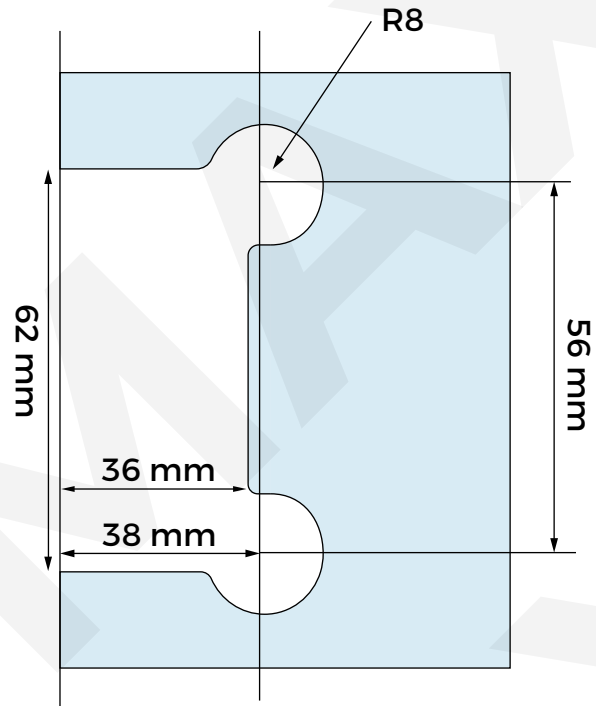

BISAGRA
PARED VIDRIO

BISAGRA
VIDRIO VIDRIO 90°
VIDRIO VIDRIO 180°

BISAGRA

VIDRIO VIDRIO 135°

CORTE ÚNICO PARA IM4027

CLIP

PAÑO FIJO
PARED VIDRIO 90°

CLIP

VIDRIO VIDRIO 90°
VIDRIO VIDRIO 180°
VIDRIO VIDRIO 135°

CORTE BISAGRA PARED-VIDRIO

CORTE BISAGRA VIDRIO-VIDRIO