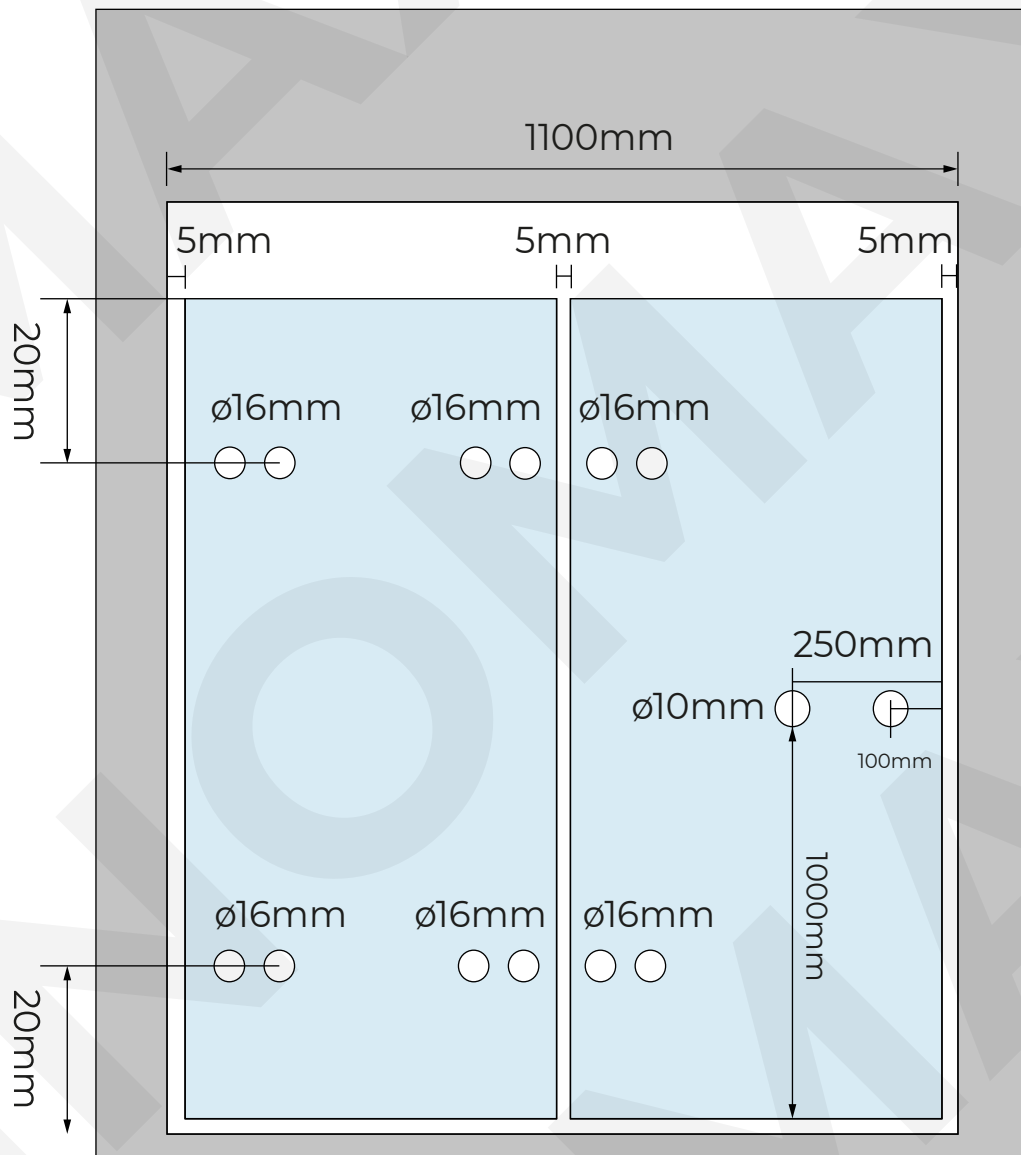

BISAGRA
PARED VIDRIO

BISAGRA
VIDRIO VIDRIO 90°
VIDRIO VIDRIO 180°

BISAGRA

VIDRIO VIDRIO 135°

CORTE ÚNICO PARA IM4027

CLIP

PAÑO FIJO
PARED VIDRIO 90°

CLIP

VIDRIO VIDRIO 90°
VIDRIO VIDRIO 180°
VIDRIO VIDRIO 135°

CORTE BISAGRA PARED-VIDRIO

CORTE BISAGRA VIDRIO-VIDRIO