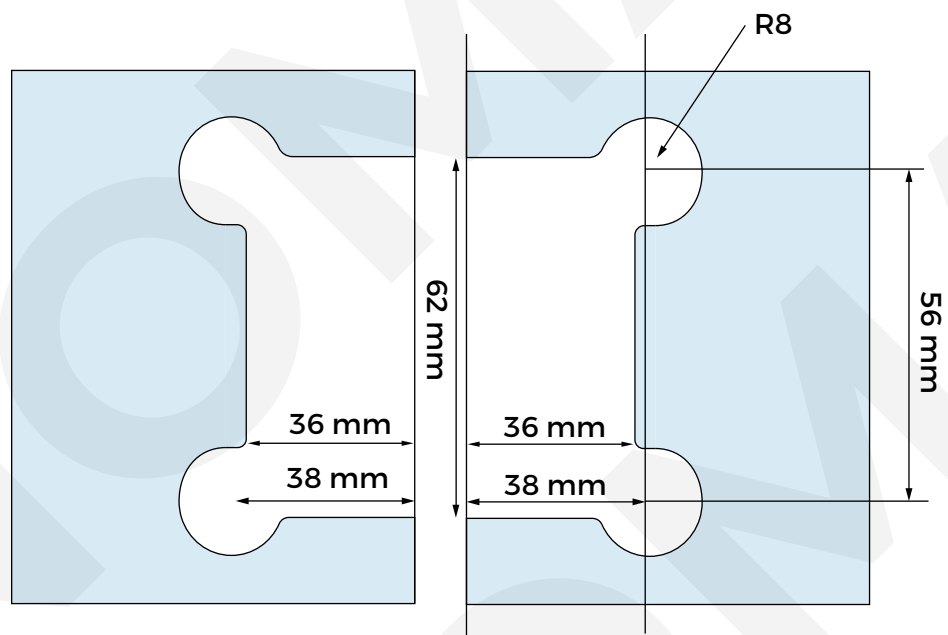

BISAGRA
PARED VIDRIO

BISAGRA
VIDRIO VIDRIO 90°
VIDRIO VIDRIO 180°

BISAGRA

VIDRIO VIDRIO 135°

CORTE ÚNICO PARA IM4027

CLIP

PAÑO FIJO
PARED VIDRIO 90°

CLIP

VIDRIO VIDRIO 90°
VIDRIO VIDRIO 180°
VIDRIO VIDRIO 135°

CORTE BISAGRA PARED-VIDRIO

CORTE BISAGRA VIDRIO-VIDRIO